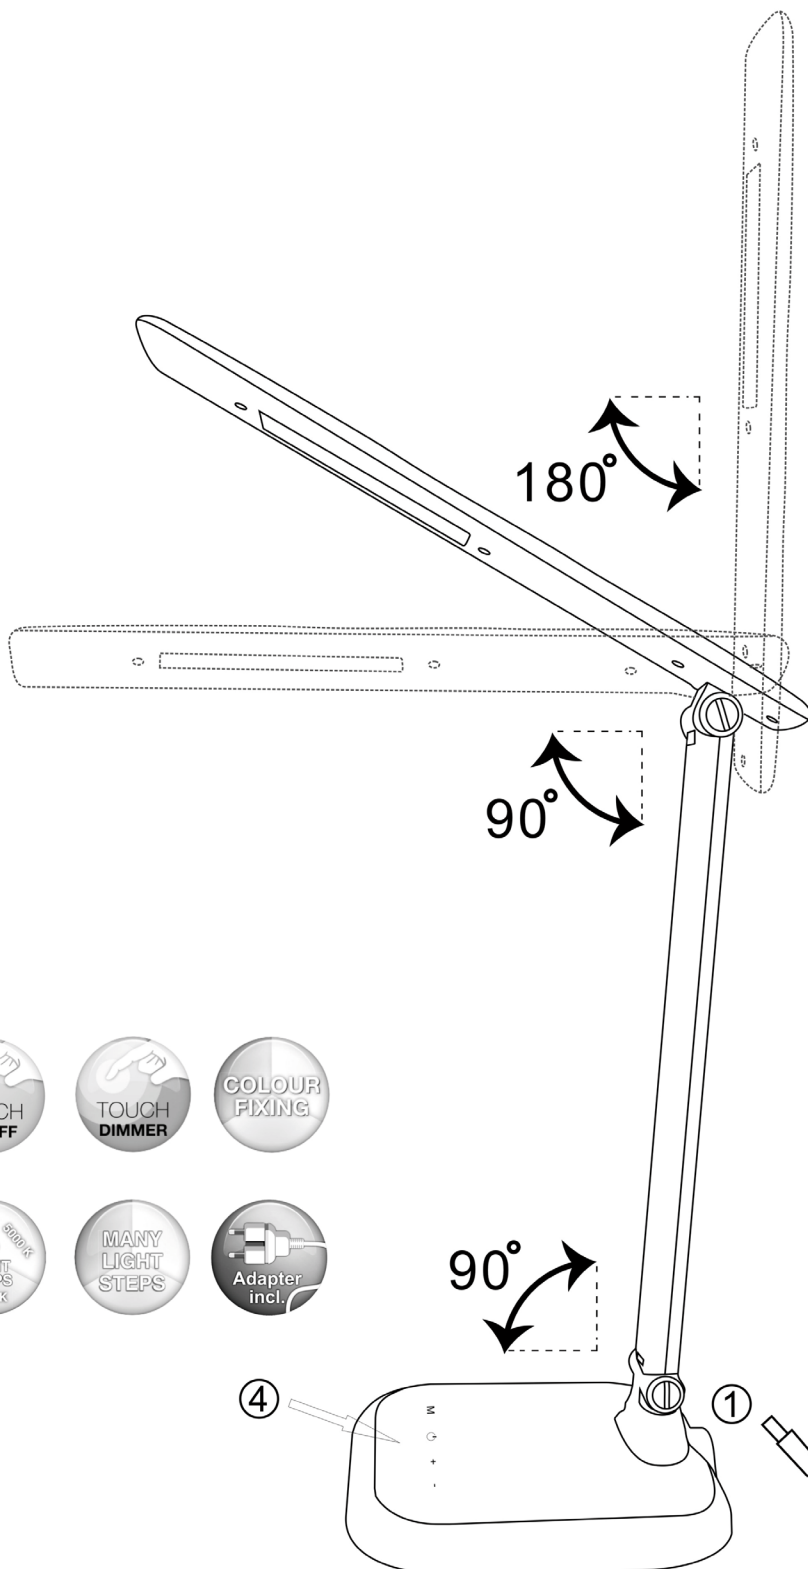

# GLOBO

LIGHTING

[www.globo-lighting.com](http://www.globo-lighting.com)

GLOBO Handels GmbH  
Gewerbestr. 3  
A-9184 Sankt Peter

## 58209W/58209S

- TOUCH ON/OFF
- TOUCH DIMMER
- COLOUR FIXING
- 3 LIGHT STEPS 6000K, 5000K, 4000K
- MANY LIGHT STEPS
- Adapter incl.

④

①